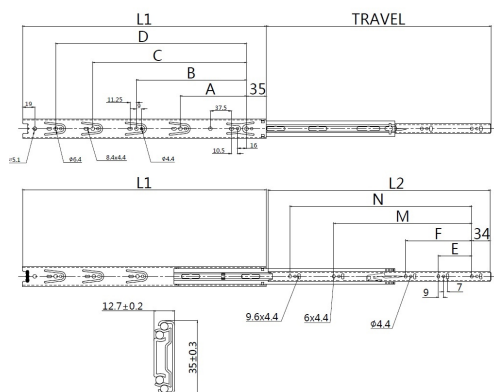

PRODUCT SHEET

Description:

Drawer Slide NJ3600, 550mm Full Extension, Zinc Plated

Item number:

16.13.196-1

Units	Box	Carton	HS Code	Barcode
Pair	1	20	8302420090	 5704866106580

L1	L2	TRAVEL	A	B	C	D	E	F	M	N
250	245	250	128	\	\	\	192	\	\	\
300	295	300	128	224	\	\	242	\	\	\
350	345	350	128	224	\	\	128	292	\	\
400	395	400	128	224	320	\	128	342	\	\
450	445	450	128	224	352	\	128	320	392	\
500	495	500	128	224	352	416	128	192	352	442
550	545	550	128	224	352	447	128	224	416	492
600	595	600	128	224	352	512	128	224	416	542
650	645	600	128	224	352	544	128	224	416	592
700	695	600	128	224	384	576	128	224	448	642